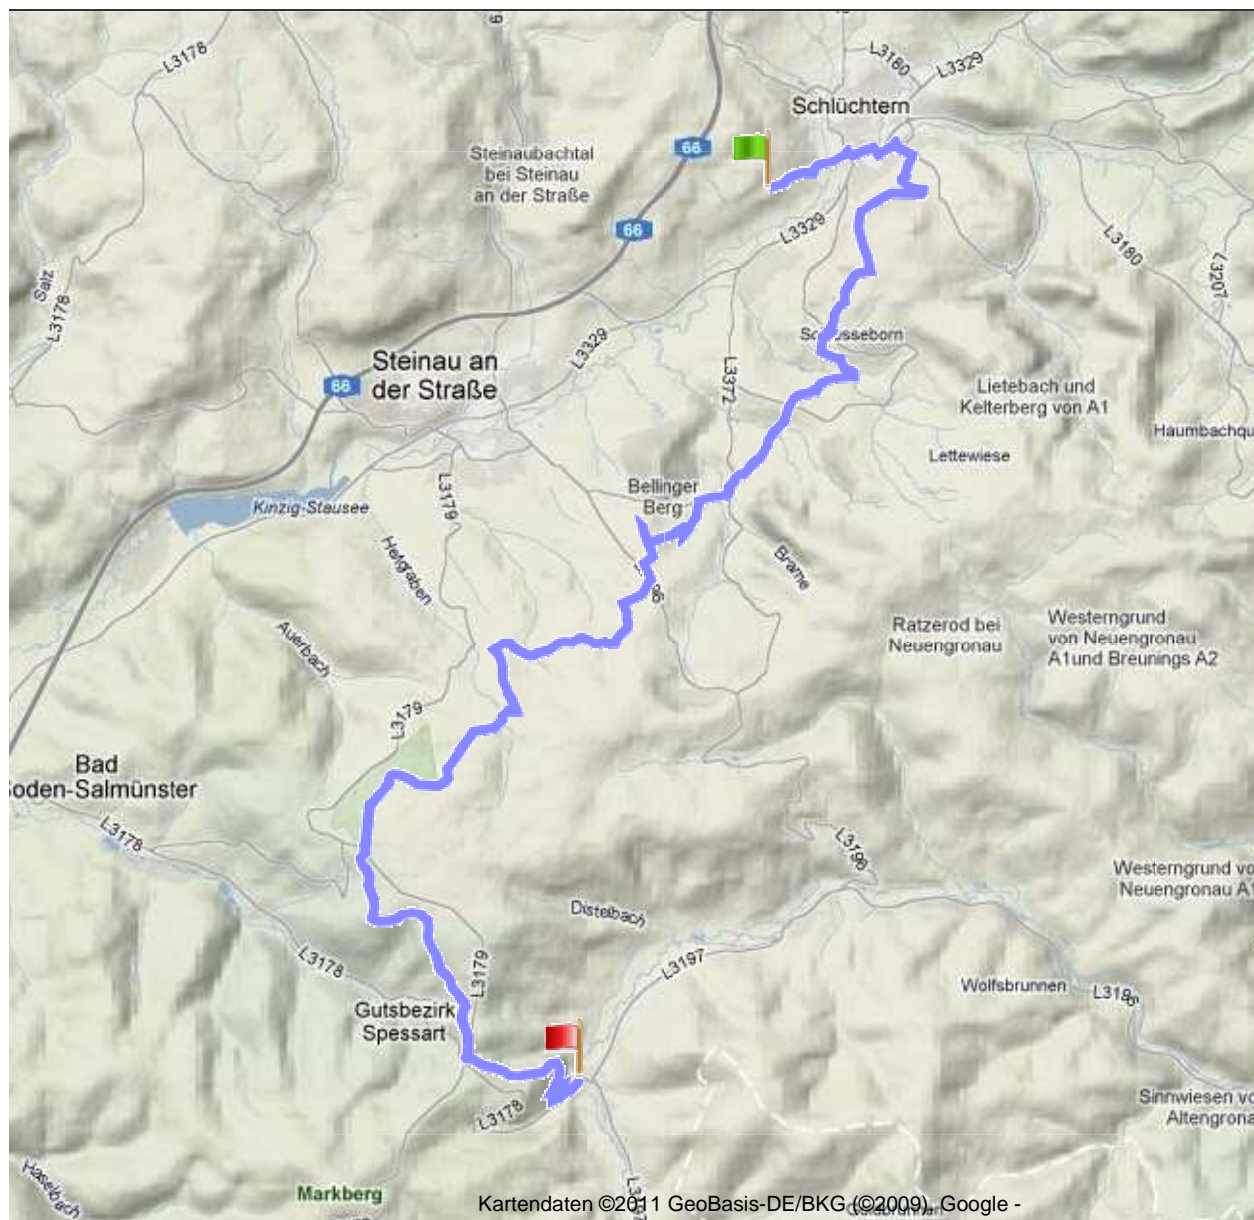

 ESEL VON DL-PDM - 24,38 KM - EINWEG-STRECKE

Deutschland , 36381 Schlüchtern, Main-Kinzig-Kreis, Hessen

### Höhendifferenz

283 Meter (Höhe von 201 Meter bis 484 Meter)  
Gesamtanstieg: 537 Meter, Gesamtabstieg: 520 Meter

### Koordinaten des Startpunktes

Breitengrad: N 50° 20.468' / N 50° 20'28.111" / N +50.3411421  
Längengrad: E 9° 30.652' / E 9° 30'39.142" / E +9.51087303

### Koordinaten des Endpunktes

Breitengrad: N 50° 14.372' / N 50° 14'22.360" / N +50.2395446  
Längengrad: E 9° 28.620' / E 9° 28'37.215" / E +9.47700441