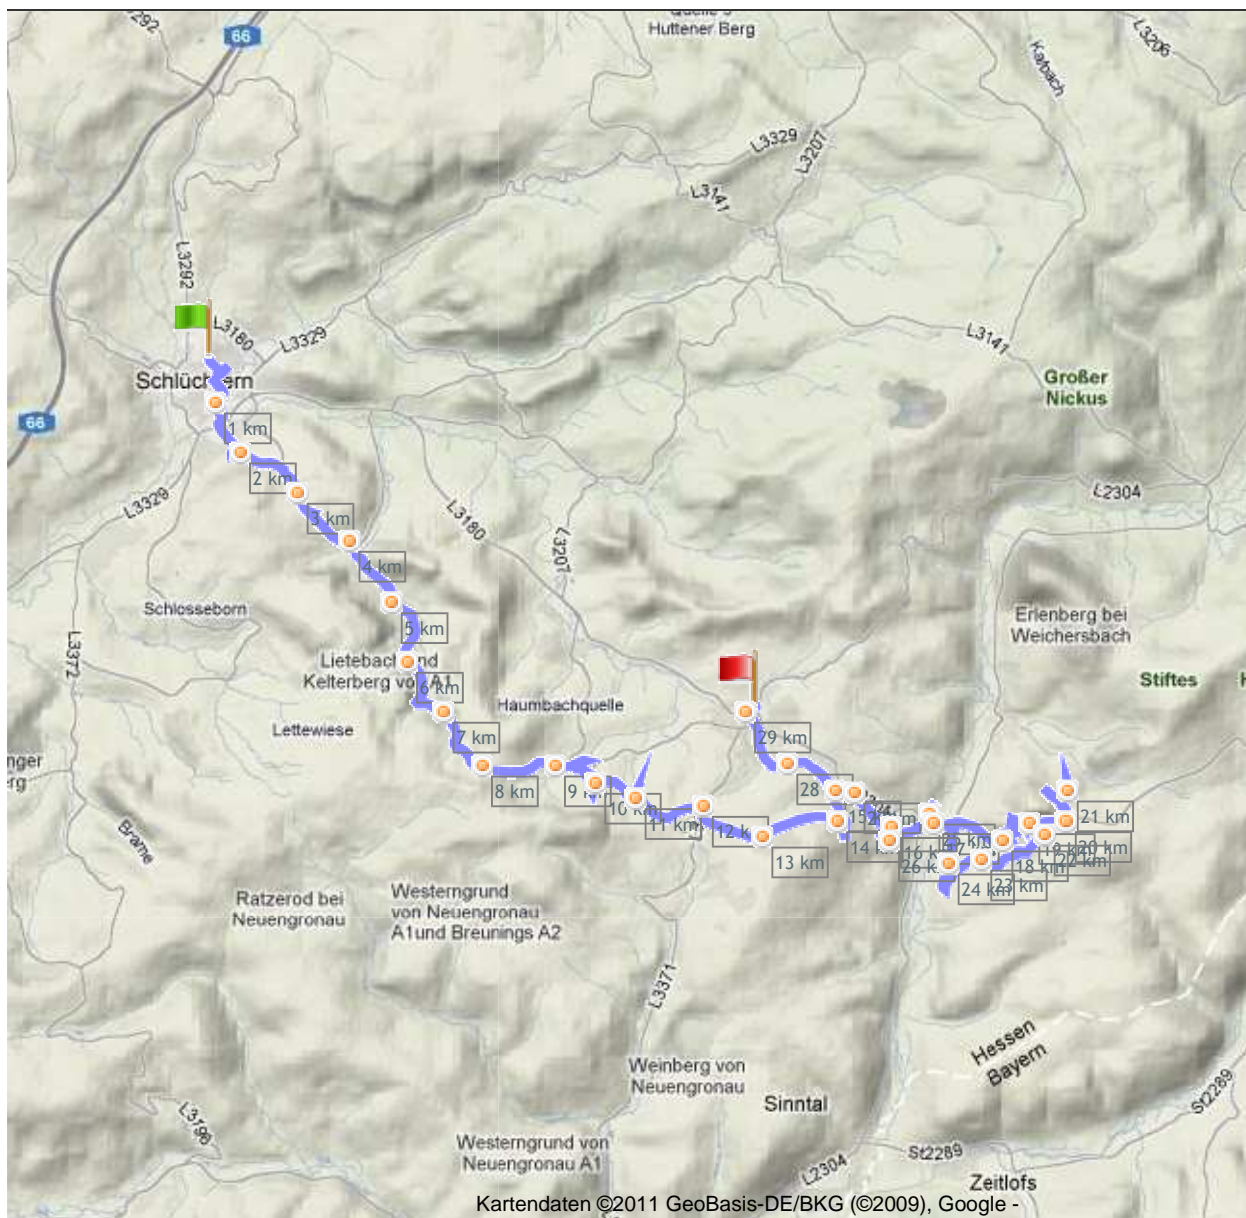

 SLÜ - SCHWARZENFELS - STERBFRITZ VON RIGFLO - 29,24 KM - EINWEG-STRECKE

Deutschland , 36381 Schlüchtern, Main-Kinzig-Kreis, Hessen

Höhendifferenz

260 Meter (Höhe von 210 Meter bis 470 Meter)
Gesamtanstieg: 742 Meter, Gesamtabstieg: 631 Meter

Koordinaten des Startpunktes

Breitengrad: N 50° 21.191' / N 50° 21'11.484" / N +50.3531900
Längengrad: E 9° 31.690' / E 9° 31'41.412" / E +9.52817000

Koordinaten des Endpunktes

Breitengrad: N 50° 18.777' / N 50° 18'46.656" / N +50.3129600
Längengrad: E 9° 37.542' / E 9° 37'32.556" / E +9.62571000